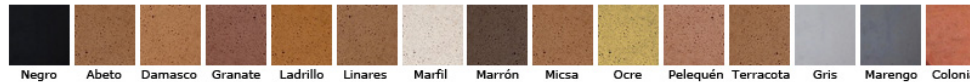

Inicio > Productos > Cerco Rancho

Cerco Rancho - [Volver](#)

El Cerco Rancho en hormigón Timbercret combina la elegancia y belleza de la madera con la durabilidad del concreto. Es la solución para las personas que quieren todos los beneficios de la tecnología Timbercret con un aspecto tradicional y funcional.

Características del Cerco Rancho Timbercret son :

- mantenimiento mínimo.
- solo ornamental.
- de fácil y rápida instalación.
- malla de acero para reforzamiento.
- disponible en 1 , 2 , 3 y 4 viguetas o rail.
- diseños personalizados disponibles.
- colores a elección, pudiendo fabricar un color personalizado.
- no se pudre.
- libre de termitas.

Su inversión vale la pena inmediatamente, ya que se obtiene la belleza, la seguridad y la privacidad para su propiedad.

Tamaños & Colores

Código	Descripción	Tamaño (cm)		Peso (kg)
04RAN20C	Vigueta Cerco Rancho 200	14,5 x 5 x 200		39
04RAN10C-1	Poste Rancho textura madera 1 rail-90	15 x 13 x 90	1 Rail	40
04RAN10C-2	Poste Rancho textura madera 2 rail-150	15 x 13 x 150	2 Rail	64
04RAN10C-3	Poste Rancho textura madera 3 rail-190	15 x 13 x 190	3 Rail	81
04RAN10C-4	Poste Rancho textura madera 4 rail-230	15 x 13 x 230	4 Rail	122
Código	Descripción	Cant. Viguetas	Alt. Cerco (cm)	Peso x ml (kg)
04CR1T	Cerco Rancho 1 Tranquera-50	1	50	40
04CR2T	Cerco Rancho 2 Tranquera-100	2	100	71
04CR3T	Cerco Rancho 3 Tranquera-140	3	140	99
04CR4T	Cerco Rancho 4 Tranquera-180	4	180	139