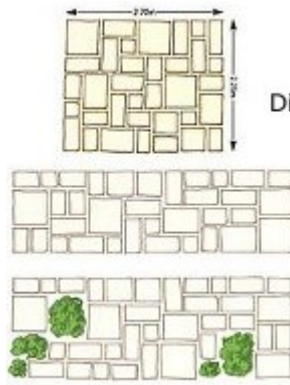

Diseños de Patios