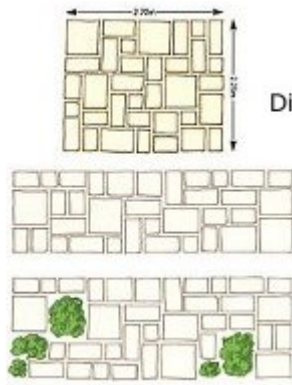

Diseños de Patios