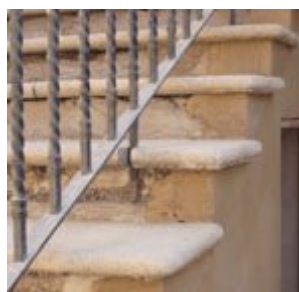

Variedad de Gradas en Piedra Reconstituida tipo travertino con diversos tamaños, diseños y colores.

Gran valor estético y de seguridad para su familia, debido a su base porosa antideslizante que da gran firmeza al caminar.

Distintos diseños de gradas antideslizante y atérmica.

Grada Hormigón Visto

Grada Adoquín

Grada Esquina

Grada Poro Travertino

Tamaños & Colores

Negro Abeto Damasco Granate Ladrillo Linares Marfil Marrón Micsa Ocre Pelequén Terracota Gris Marengo Colonial