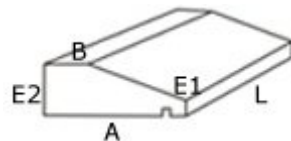

Remate de terminación y para asentamiento de ventanas, con cortagotera para evitar la entrada de aguas lluvias.

Diseños a pedido según requerimientos del cliente.

Alfeizar Rodón con Rebalse

Alfeizar Rodón sin Rebalse

Alfeizar Recto con Rebalse

Diseños a Pedido

Alfeizar Recto sin Rebalse

Alfeizar Medidas Especiales

Tamaños & Colores

| Código | Descripción | Tamaño (cm) L-A-E2-E1-B | Peso (kg) |
|------------------|---------------------------------|----------------------------|-----------|
| 04ALF160-RTSR | Alfeizar Recto sin Rebalse-225 | 100 x 22,5 x 4 x 3 x 14,5 | 16 |
| 04ALF184-RTSR | Alfeizar Recto sin Rebalse-165 | 100 x 16,5 x 6,5 x 3 x 6,5 | 17 |
| 04ALF105-RTSR | Alfeizar Recto sin Rebalse-170 | 100 x 17 x 6 x 3 x 7 | 12 |
| 04ALF100-RTSR-1 | Alfeizar Recto sin Rebalse-350 | 100 x 35 x 7 x 5 x 15 | 48 |
| 04ALF115-RTSR | Alfeizar Recto sin Rebalse-200 | 100 x 20 x 7 x 3 x 10 | 23 |
| 04ALF100-RTSR-2 | Alfeizar Recto sin Rebalse-200 | 100 x 20 x 7 x 3,5 x 10 | 24 |
| 04ALF100-RTSR-3 | Alfeizar Recto sin Rebalse-300 | 100 x 30 x 7 x 5 x 10 | 45 |
| 04ALF120-RTCR | Alfeizar Recto con Rebalse-175 | 100 x 17,5 x 6 x 3 x 5 | 20 |
| 04ALF100-RTCR | Alfeizar Recto con Rebalse-230 | 100 x 23 x 5,5 x 3 x 6 | 24 |
| 04ALF155-RTCR | Alfeizar Recto con Rebalse-400 | 100 x 40 x 5 x 2 x 6 | 37 |
| 04ALF150-RTCR-1 | Alfeizar Recto con Rebalse-300 | 100 x 30 x 5 x 2 x 6 | 28 |
| 04ALF150-RTCR-2 | Alfeizar Recto con Rebalse-350 | 100 x 35 x 5 x 2 x 6 | 33 |
| 04ALF200-RTCR | Alfeizar Recto con Rebalse-450 | 100 x 45 x 5 x 2 x 6 | 42 |
| 04ALF100-RCR16-2 | Alfeizar Rodón con Rebalse-16x2 | 100 x 16 x 5 x 3,5 x 2 | 14 |
| 04ALF100-RCR16-4 | Alfeizar Rodón con Rebalse-16x4 | 100 x 16 x 5 x 3,5 x 4 | 15 |
| 04ALF100-RSR16 | Alfeizar Rodón sin Rebalse-16 | 100 x 16 x 4,5 X 3,5 x 0 | 14 |
| 04ALF100-RCR21-5 | Alfeizar Rodón con Rebalse-21x5 | 100 x 21 x 5 x 3,5 x 5 | 25 |